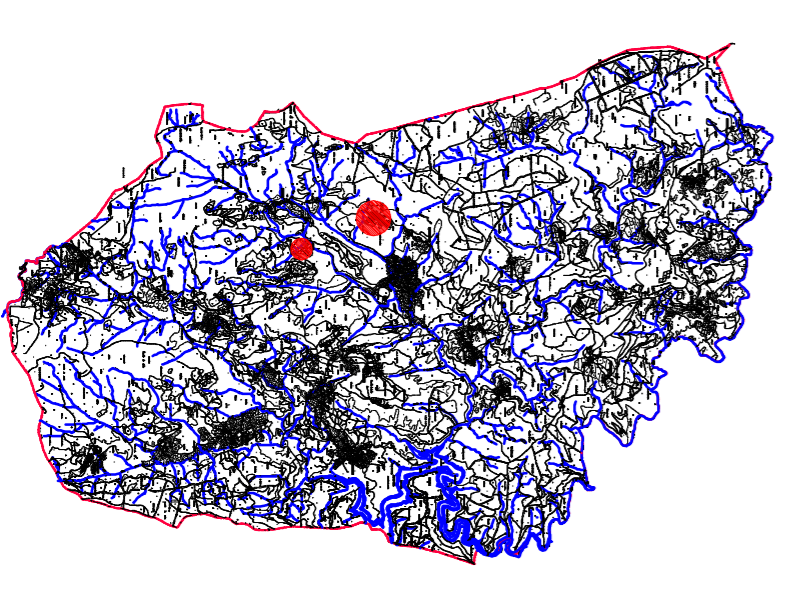

Boeixos

Carixa

- Delimitación de Núcleo.
 - Solo de Núcleo Rural Tradicional.
 - Solo de Núcleo Rural Área de Expansión.
 - Sistema Local de Equipamento Público.
 - Equipamento Privado en Solo de Núcleo Rural
 - Sistema Vario e Lina de Edificación.
 - Antiga edificación.
 - Nova edificación.
 - Delimitación do elemento
 - Ambito de protección do elemento
 - Área de finca singular
 - Nº de elemento no catálogo de bens obxecto de protección
- Sistema Local de equipamento público existente**
- Re-00 Religioso
 - Sc-00 Socio cultural
 - Ce-00 Cementerio
 - Sp-00 Servizos públicos
 - Ii-00 Infraestruturas
 - De-00 Deportivo

Parroquia de Abelleira (Santa María)
 Núcleo de Boeixos - Carixa.
 Identificación en plano de Ordenación Municipal: O.P.M.O.-15-1-9

DOCUMENTO PARA APPROBACION DEFINITIVA		CONCELLO DE AVION
EQUIPO REDACTOR: Arquitectos: Manuel Riquieiro Cande Luis Peleaz de Juan Román	Proxecto: Plano: Proprietario: Emplazamento:	PLAN XERAL DE ORDENACION MUNICIPAL ORDENACION DO SOLO RURAL. Boeixos e Carixa. Ayuntamiento de Avión. Avión (Ourense).
Representante equipo redactor: Manuel Riquieiro Cande	Escala: 1/2.000	Data: Maio de 2007
		Plano N.º: O.Rural/02